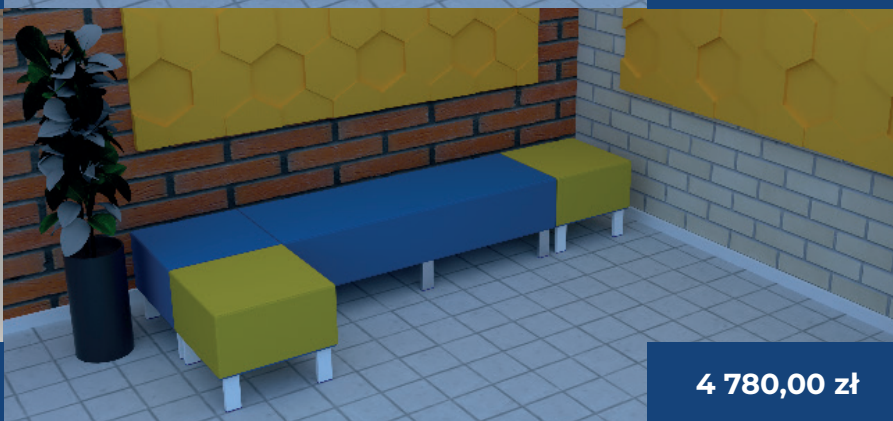

# WYPOSAŻENIE SZKOLNYCH KORYTARZY

**7600,00 zł**

**4 100,00 zł**

**6400,00 zł**

**4 780,00 zł**

**SKOMPONUJ SWÓJ ZESTAW! ZADZWOŃ: +48 605 102 380**

SK 45

SK E